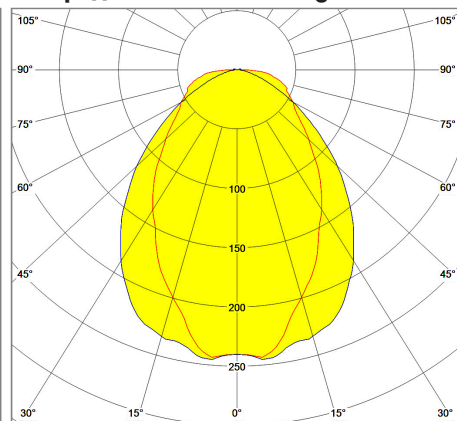

Распределение света Ecolight 26 W

Наименование	Цвет	Код товара
Ecolight 18-WA	Белый	21045
Ecolight 26-WA	Черный	22040