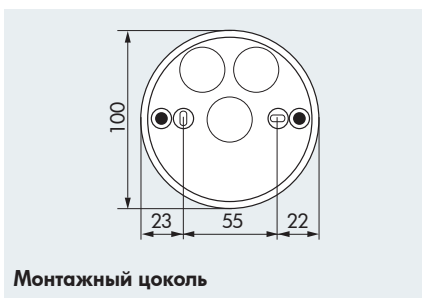

LUXOMATIC® Ecolight 18-WA и 26-WA

18-WA, Белый

26-WA, Черный

■ ТЕХНИЧЕСКИЕ ДАННЫЕ

- 230В~ ±10%
- IP44 / класс II / CE
- 18-WA**
Д 100 x Ш 220 x В 960 мм
- 26-WA**
Д 100 x Ш 220 x В 1050 мм
- от -25°C до +50°C
- из высококачественного и устойчивого к УФ поликарбоната

Средство освещения

- 18-WA** PL18W / G24q-2
Световой поток 1.200 люмен
- 26-WA** PL26W / G24q-3
Световой поток 1.800 люмен

❗ СВЕДЕНИЯ О ПРОДУКТЕ

- Энергосберегающие прожекторы **LUXOMAT® Ecolight 18-W** и **Ecolight 26-W** для настенного монтажа на кронштейне
- При использовании энергосберегающей лампы 18 Вт потребление энергии уменьшается на 80%, по сравнению с лампой накаливания 100 Вт
- Более высокий срок эксплуатации энергосберегающей лампы: ок. 12000 часов, – лампа накаливания служит ок. 1000 часов, – при этом снижаются затраты на обслуживание
- Незначительный самонагрев из-за минимальной мощности потерь ЭПРА
- Очень высокая световая отдача благодаря специальным отражателям
- **Примеры использования:** подсветка фасадов, вывесок, общее освещение