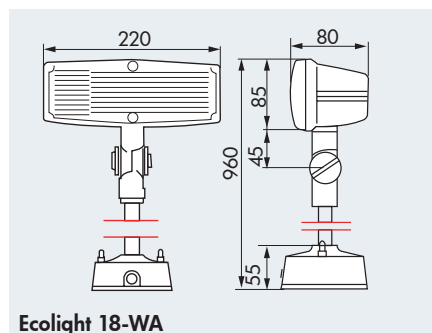

LUXOMATIC® Ecolight 18-WA и 26-WA

18-WA, Белый

26-WA, Черный

■ ТЕХНИЧЕСКИЕ ДАННЫЕ

- 230В~ ±10%
- IP44 / класс II / CE
- 18-WA**
Д 100 x Ш 220 x В 960 мм
- 26-WA**
Д 100 x Ш 220 x В 1050 мм
- от -25°C до +50°C
- из высококачественного и устойчивого к УФ поликарбоната

Средство освещения

- 18-WA** PL18W / G24q-2
Световой поток 1.200 люмен
- 26-WA** PL26W / G24q-3
Световой поток 1.800 люмен

❗ СВЕДЕНИЯ О ПРОДУКТЕ

- Энергосберегающие прожекторы **LUXOMAT® Ecolight 18-W** и **Ecolight 26-W** для настенного монтажа на кронштейне
- При использовании энергосберегающей лампы 18 Вт потребление энергии уменьшается на 80%, по сравнению с лампой накаливания 100 Вт
- Более высокий срок эксплуатации энергосберегающей лампы: ок. 12000 часов, – лампа накаливания служит ок. 1000 часов, – при этом снижаются затраты на обслуживание
- Незначительный самонагрев из-за минимальной мощности потерь ЭПРА
- Очень высокая световая отдача благодаря специальным отражателям
- **Примеры использования:** подсветка фасадов, вывесок, общее освещение

Распределение света Ecolight 18 W

Распределение света Ecolight 26 W

Наименование	Цвет	Код товара
Ecolight 18-WA	Белый	21045
Ecolight 26-WA	Черный	22040