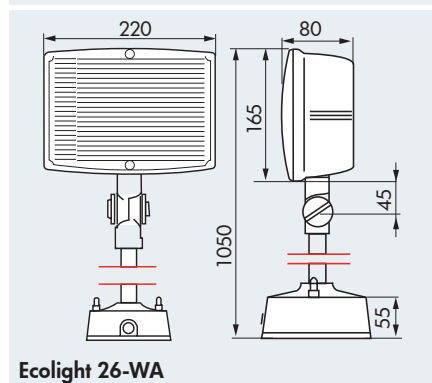

LUXOMATIC® Ecolight 18-WA и 26-WA

18-WA, Белый

26-WA, Черный

■ ТЕХНИЧЕСКИЕ ДАННЫЕ

- 230В~ ±10%
- IP44 / класс II / CE
- 18-WA**
Д 100 x Ш 220 x В 960 мм
- 26-WA**
Д 100 x Ш 220 x В 1050 мм
- от -25°C до +50°C
- из высококачественного и устойчивого к УФ поликарбоната

Средство освещения

- 18-WA** PL18W / G24q-2
Световой поток 1.200 люмен
- 26-WA** PL26W / G24q-3
Световой поток 1.800 люмен

❗ СВЕДЕНИЯ О ПРОДУКТЕ

- Энергосберегающие прожекторы **LUXOMAT® Ecolight 18-W** и **Ecolight 26-W** для настенного монтажа на кронштейне
- При использовании энергосберегающей лампы 18 Вт потребление энергии уменьшается на 80%, по сравнению с лампой накаливания 100 Вт
- Более высокий срок эксплуатации энергосберегающей лампы: ок. 12000 часов, – лампа накаливания служит ок. 1000 часов, – при этом снижаются затраты на обслуживание
- Незначительный самонагрев из-за минимальной мощности потерь ЭПРА
- Очень высокая световая отдача благодаря специальным отражателям
- **Примеры использования:** подсветка фасадов, вывесок, общее освещение

Распределение света Ecolight 18 W

Распределение света Ecolight 26 W

Наименование	Цвет	Код товара
Ecolight 18-WA	Белый	21045
Ecolight 26-WA	Черный	22040