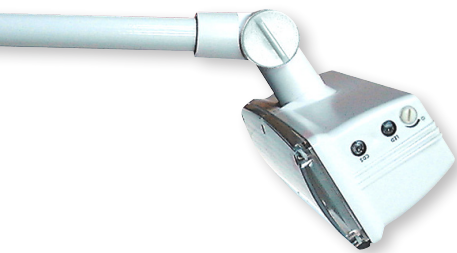

LUXOMATIC® Ecolight 18-WA и 26-WA

18-WA, Белый

26-WA, Черный

■ ТЕХНИЧЕСКИЕ ДАННЫЕ

- 230В~ ±10%
- IP44 / класс II / CE
- 18-WA**
Д 100 x Ш 220 x В 960 мм
- 26-WA**
Д 100 x Ш 220 x В 1050 мм
- от -25°C до +50°C
- из высококачественного и устойчивого к УФ поликарбоната

Средство освещения

- 18-WA** PL18W / G24q-2
Световой поток 1.200 люмен
- 26-WA** PL26W / G24q-3
Световой поток 1.800 люмен

❗ СВЕДЕНИЯ О ПРОДУКТЕ

- Энергосберегающие прожекторы **LUXOMAT® Ecolight 18-W** и **Ecolight 26-W** для настенного монтажа на кронштейне
- При использовании энергосберегающей лампы 18 Вт потребление энергии уменьшается на 80%, по сравнению с лампой накаливания 100 Вт
- Более высокий срок эксплуатации энергосберегающей лампы: ок. 12000 часов, – лампа накаливания служит ок. 1000 часов, – при этом снижаются затраты на обслуживание
- Незначительный самонагрев из-за минимальной мощности потерь ЭПРА
- Очень высокая световая отдача благодаря специальным отражателям
- **Примеры использования:** подсветка фасадов, вывесок, общее освещение

Распределение света Ecolight 18 W

Распределение света Ecolight 26 W

Наименование	Цвет	Код товара
Ecolight 18-WA	Белый	21045
Ecolight 26-WA	Черный	22040