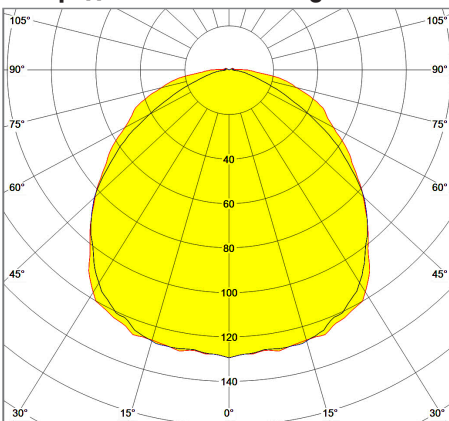

Распределение света Ecolight 18 W